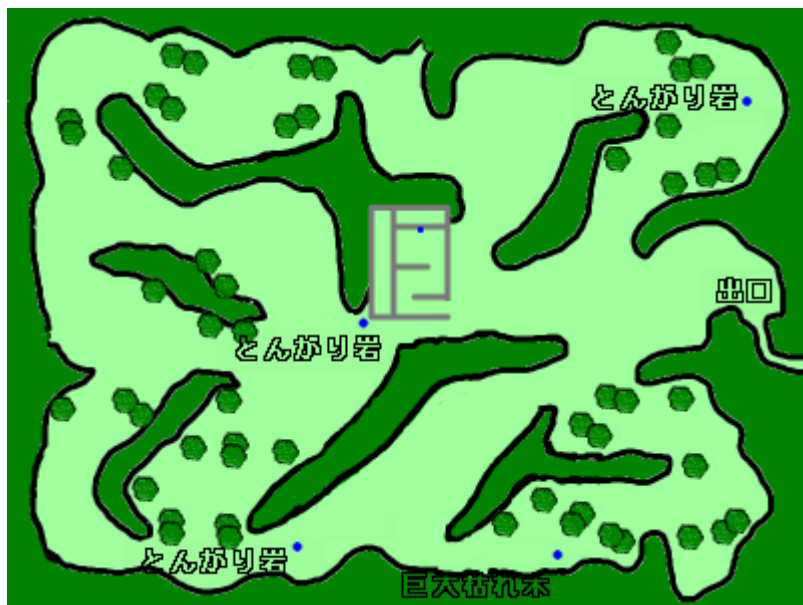

## クレタ島内陸

探索 石像、さびかけのエストック、さびたショートソード、刃こぼれしたロングソード、船大工の金づち、オデュッセウスの像  
調達 石  
採集 石、砂、草、植物油、マンドラゴラ、青い鉱石  
遺跡内部 両手剣、ミノタウロスの呪符、鉄斧

出現NPC ドロップアイテム  
ゴルギアスLv17 -  
レプティリア団Lv11 -

- 情報追加等に御使い下さい
- 遺跡内部にて探索。両手剣（交易品）、鉄斧が掘れました。 -- 名無しさん (2007-02-06 01:45:27)
- 探索で石像でました～。 -- 名無しさん (2007-05-10 19:04:52)
- 中央のとんがり岩で採集。マンドラゴラが出ました。 -- 名無しさん (2007-05-31 19:55:45)
- 遺跡内部！？右横で探索でミノタウロスの呪符でました -- 名無しさん (2007-06-11 15:14:13)
- 遺跡前のオブジェで船大工のかなづちでました -- 名無しさん (2007-06-21 02:24:54)
- 追記 さびかけのエストック・さびたショートソードも出ました -- 名無し (2007-07-21 18:43:41)
- 巨大枯れ木でかなづちでました -- 名無しさん (2007-09-22 20:58:44)
- 遺跡内部で沈没船の地図を探索で入手～ -- 名無しさん (2007-10-03 23:02:45)
- 遺跡入り口左隅の四角柱でかなづち出ました -- 名無しさん (2008-11-29 21:04:44)
- 遺跡内部で石像がでます -- 名無しさん (2009-08-02 00:09:58)
- 遺跡内部で刃こぼれしたロングソード出ました。 -- 名無しさん (2009-12-16 01:22:58)
- 遺跡前のオブジェでオデュッセウスの像（船首像）出ました。 -- 名無しさん (2010-08-18