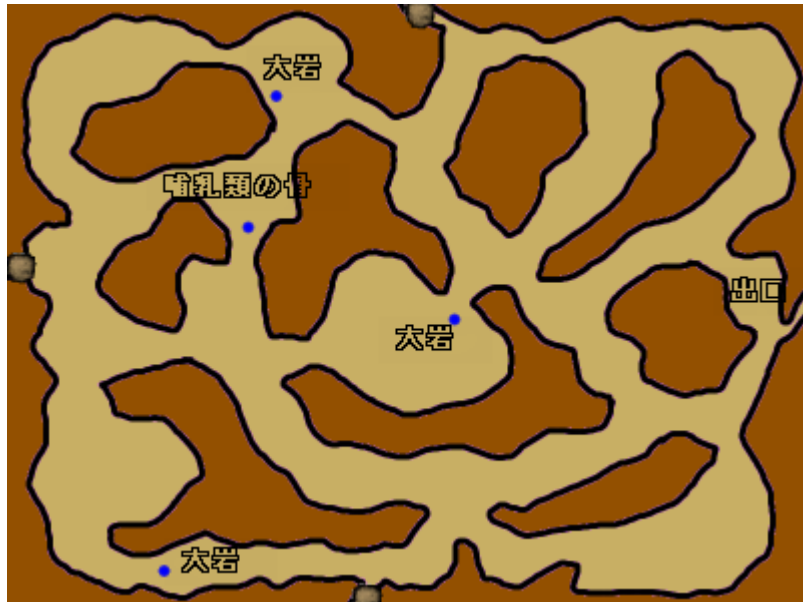

ヤッファ南東

探索 石、釣具、猫の置物、モリオンヘルム、司教杖
パイレーツシャツ、さびたショートソード、刃こぼれしたシミター
調達 石、赤豆、カブ、資材
採集 石、麻、黒い泥、シダーウッドR4

出現NPC	ドロップアイテム
タウルス山賊Lv8	-
キリキア山賊Lv7	-
キプロス残党兵Lv6	-
ロッシー味Lv6	-

- ・ 情報追加等に御使い下さい
- ・ 南西大岩 探索で猫の置物 -- sie (2006-11-19 11:03:57)
- ・ ネコの置物、刃こぼれしたカトラス、司教杖、モリオンヘルム -- 晶007 (2007-02-03 00:21:40)
- ・ マニュアル本によると、この奥地に「聖地エルサレム」が存在するらしいです。詳細、クエ等は不明 3月14日以降・・・? -- リタ&リア (2007-03-06 16:49:03)
- ・ タウルス山賊ドロップ-陶醉の酒 -- 名無しさん (2008-01-01 20:49:17)
- ・ 哺乳類の骨でも猫の置物出ました -- T (2008-04-09 21:24:55)
- ・ 哺乳類の骨：沈没船の断片 探索R4 -- 名無しさん (2008-07-27 17:01:59)
- ・ パイレーツシャツR1/猫の置物R2/刃こぼれしたシミターR2/モリオンヘルムR8 -- 経験値より (2009-01-18 20:30:45)
- ・ 哺乳類の骨/刃こぼれしたカトラス (探索R5) -- 名無しさん (2009-03-08 23:15:37)
- ・ 楔文字の遺物の地図【探索・考古学R4】：哺乳類の骨の近く -- マッスン 2 (2009-10-09 12:25:15)
- ・ 楔文字の遺物の地図 (南西/探索・考古学R4) は南西の大岩の近く -- R (2009-10-31 17:22:56)
- ・ 黒い泥は哺乳類の骨で見つけやすいかも・・・ -- さすらいの冒険家 (2009-11-14 00:18:17)

哺乳類の骨で刃こぼれしたカトラス発見 -- 名無しさん (2009-12-07 08:55:41)

•

名前:

コメント:

投稿